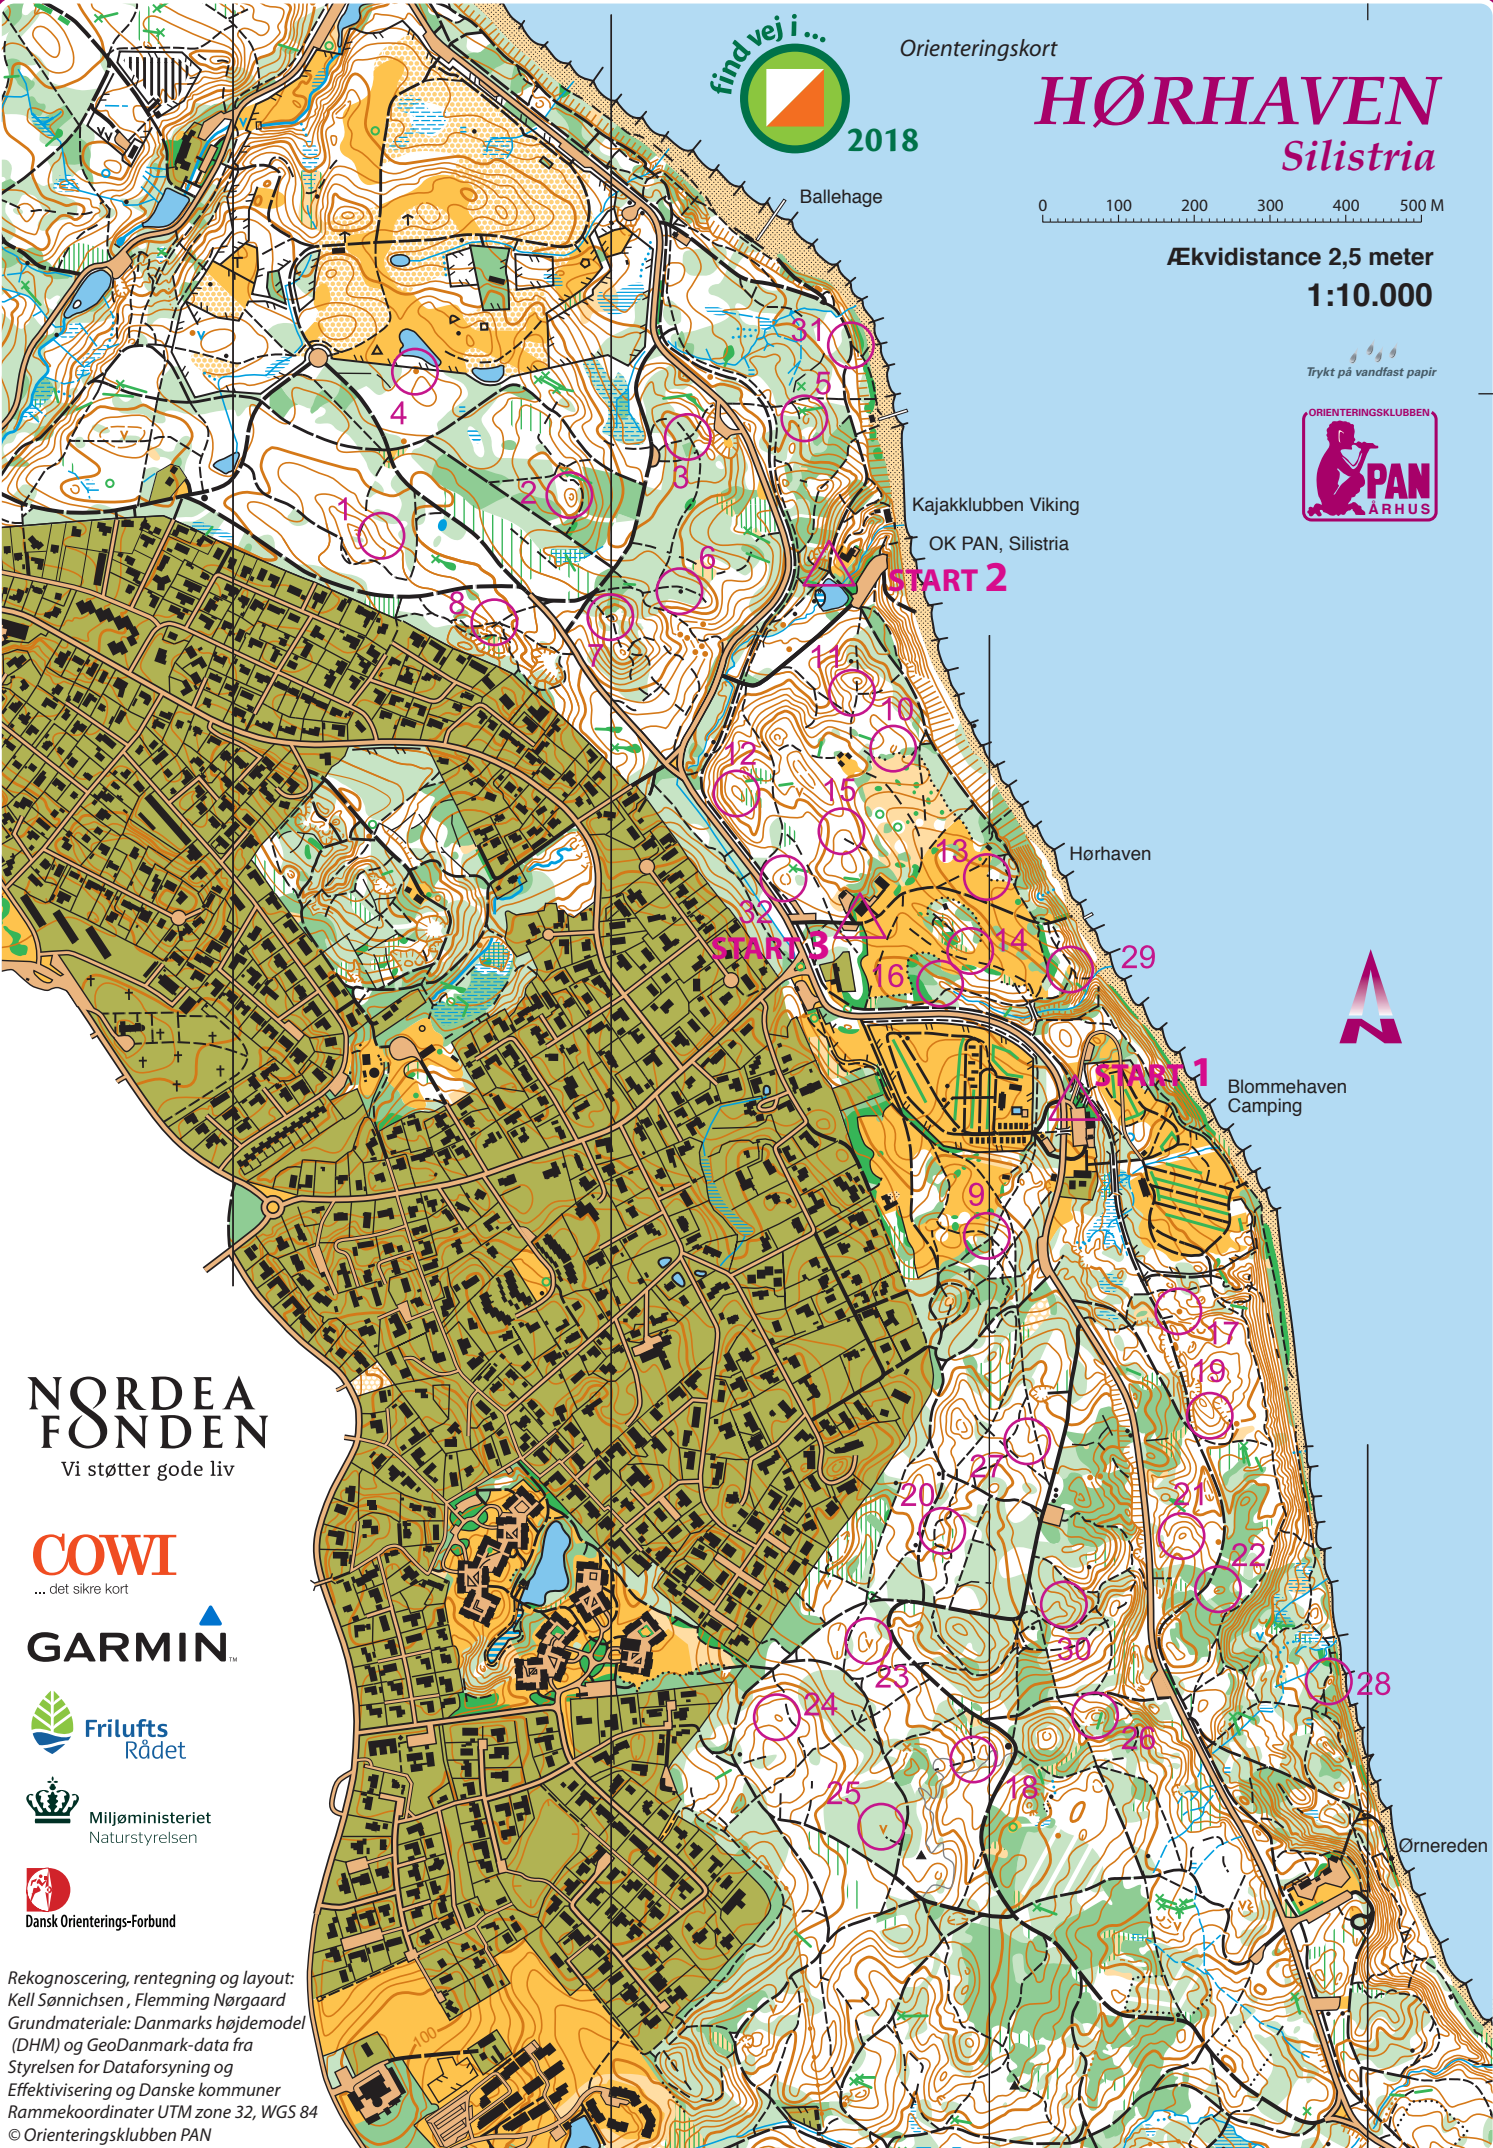

2018

Orienteringskort

HØRHAVEN

Silistria

0 100 200 300 400 500 M

Ækvidistance 2,5 meter
1:10.000

Trykt på vandfast papir

6220000